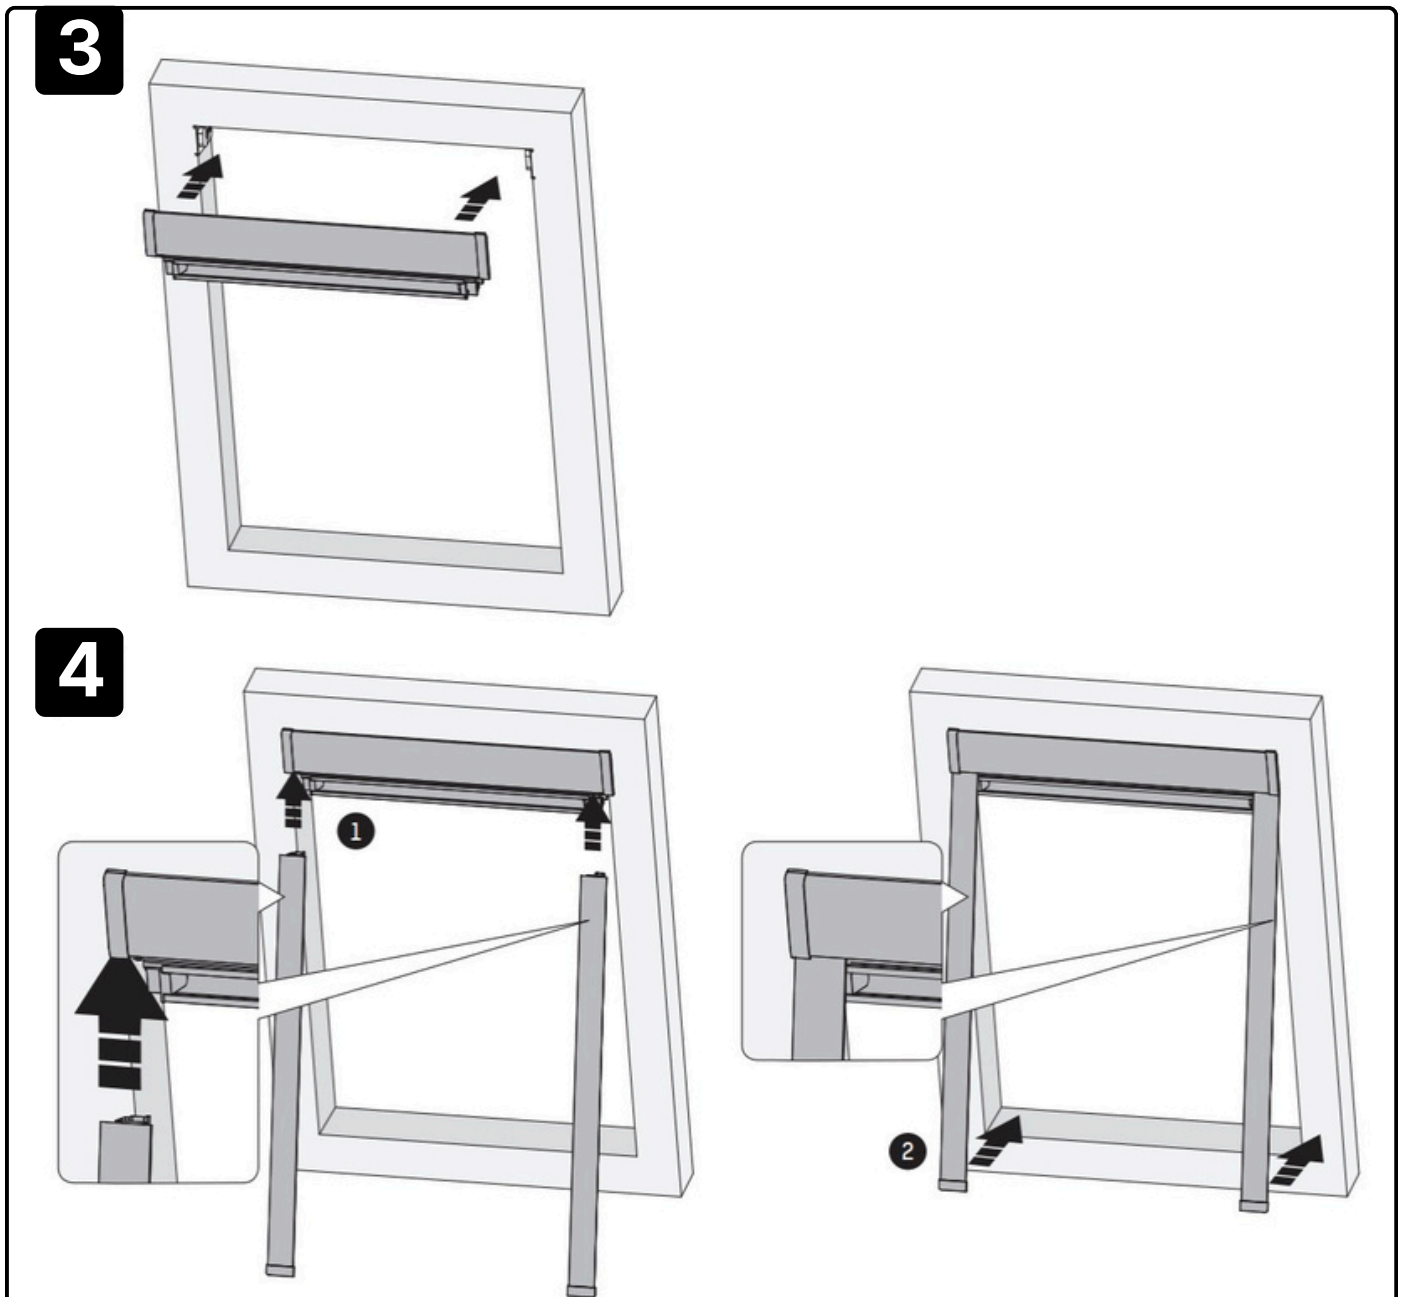

Dakraam Grijs Systeem

Lees de instructies zorgvuldig door voordat je het product monteert en gebruikt.

Roto + Fakro

Roto + Fakro

Velux

5

Bediening

Onderhoud