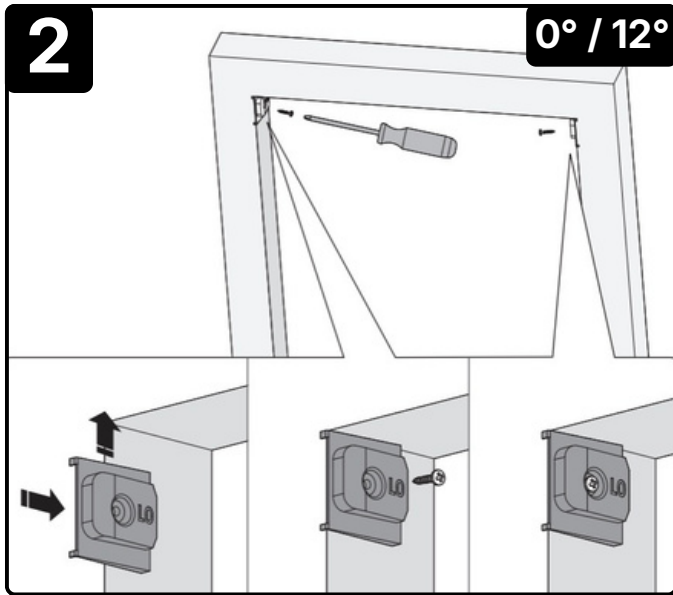

Dakraam Grijs Systeem

Lees de instructies zorgvuldig door voordat je het product monteert en gebruikt.

Roto + Fakro

Roto + Fakro

Velux

5

Bediening

Onderhoud