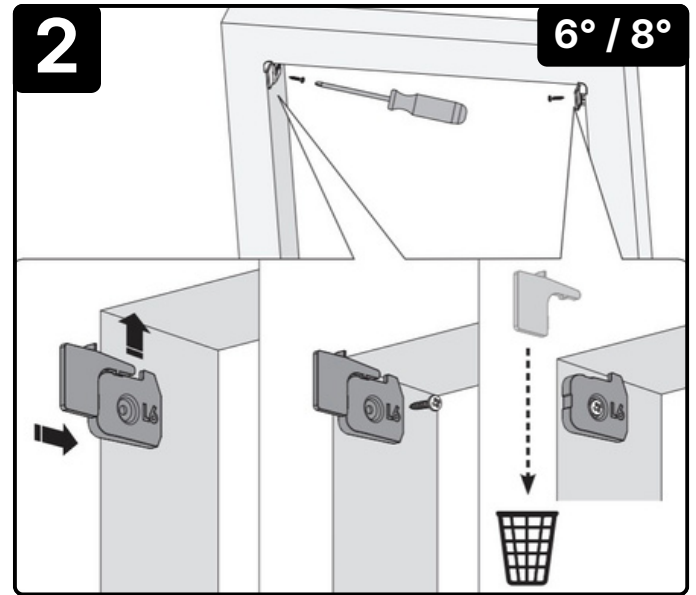

Dakraam Grijs Systeem

Lees de instructies zorgvuldig door voordat je het product monteert en gebruikt.

Roto + Fakro

Roto + Fakro

Velux

5

Bediening

Onderhoud