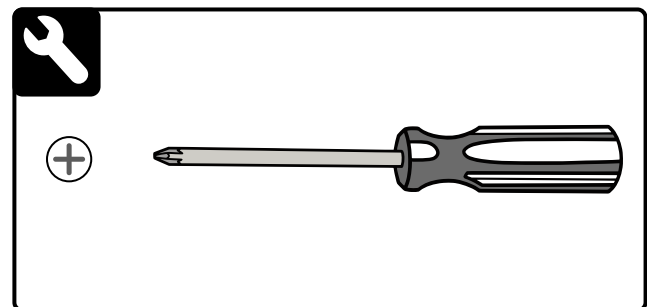

Dakraam Grijs Systeem

Lees de instructies zorgvuldig door voordat je het product monteert en gebruikt.

Roto + Fakro

Roto + Fakro

Velux

5

Bediening

Onderhoud