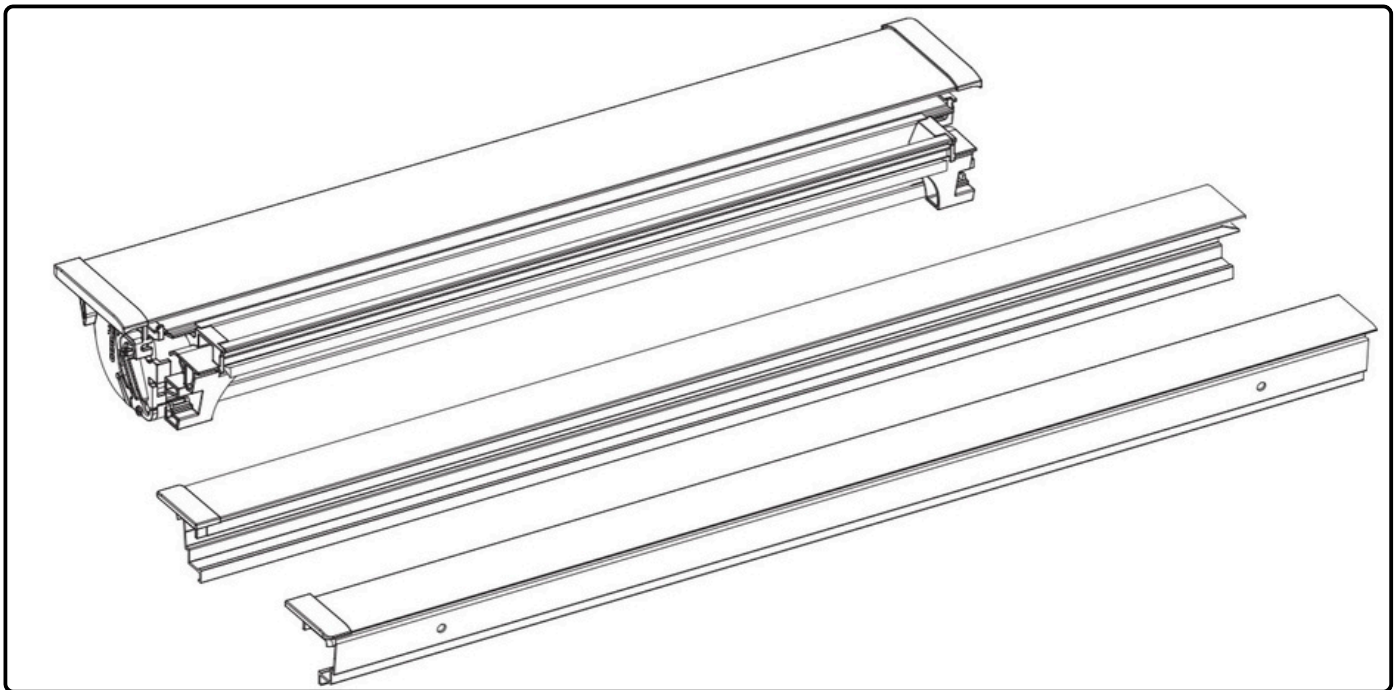

Dakraam Grijs Systeem

Lees de instructies zorgvuldig door voordat je het product monteert en gebruikt.

Roto + Fakro

Roto + Fakro

Velux

5

Bediening

Onderhoud