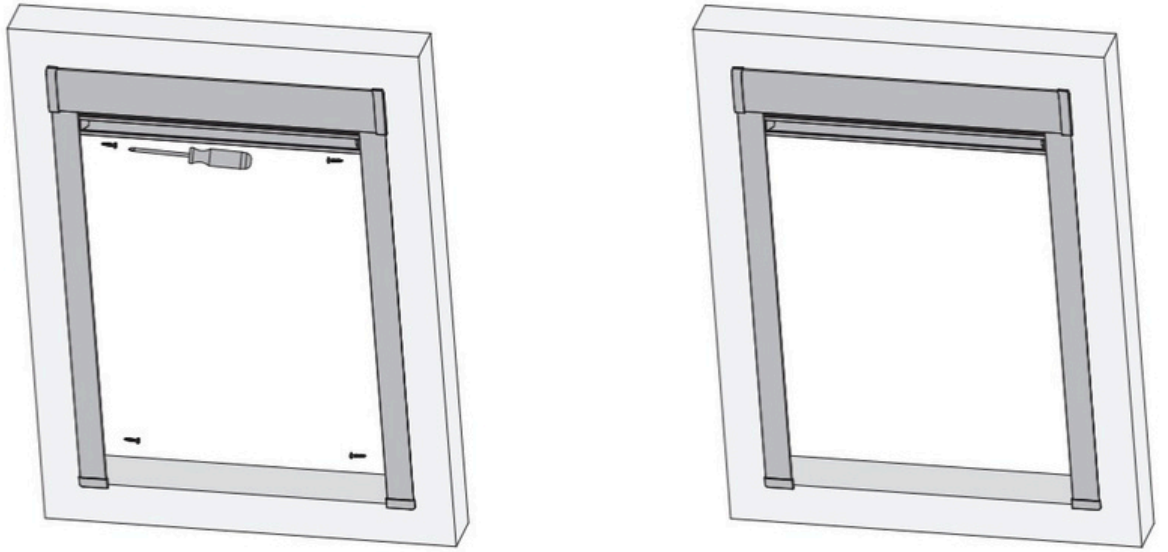

Dakraam Grijs Systeem

Lees de instructies zorgvuldig door voordat je het product monteert en gebruikt.

Roto + Fakro

Roto + Fakro

Velux

5

Bediening

Onderhoud